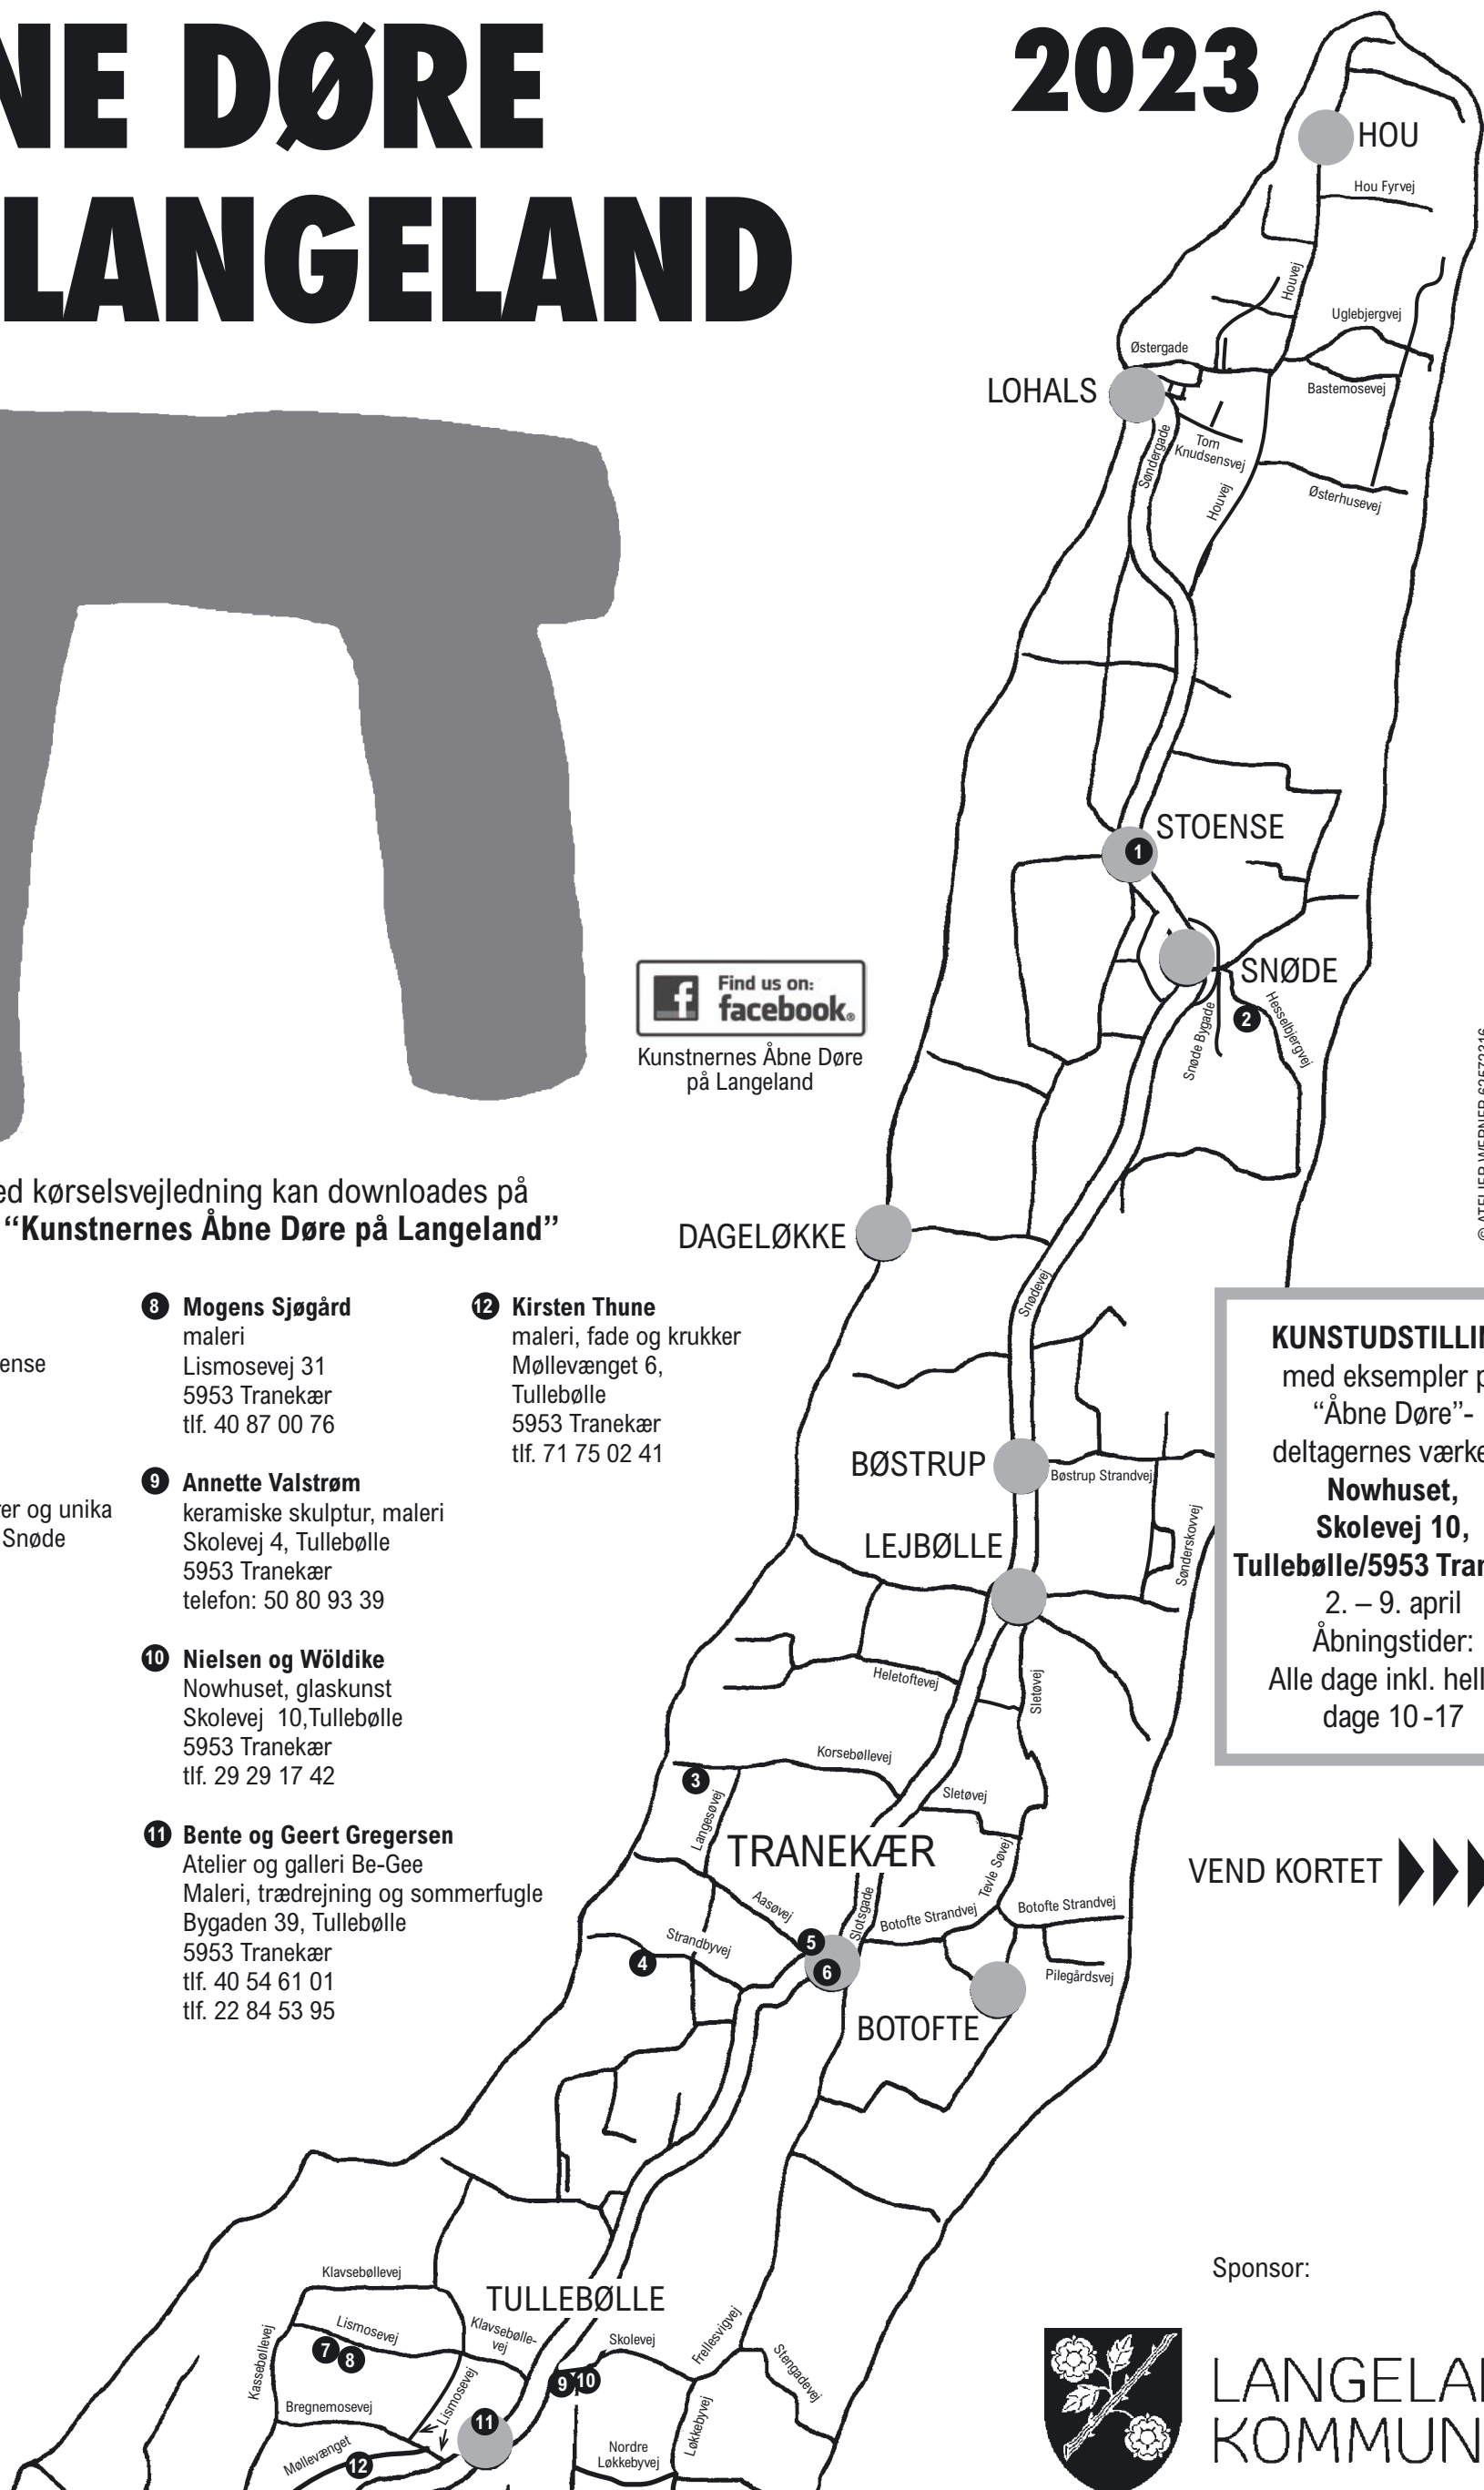

© ATELIER WERNER 62572316

KUNSTUDSTILLING
med eksempler på
"Åbne Døre"-
deltagernes værker i
**Nowhuset,
Skolevej 10,
Tullebølle/5953 Tranekær**
2. – 9. april
Åbningstider:
Alle dage inkl. hellig-
dage 10-17

VEND KORTET ►►►

Sponsor:

LANGELAND
KOMMUNE