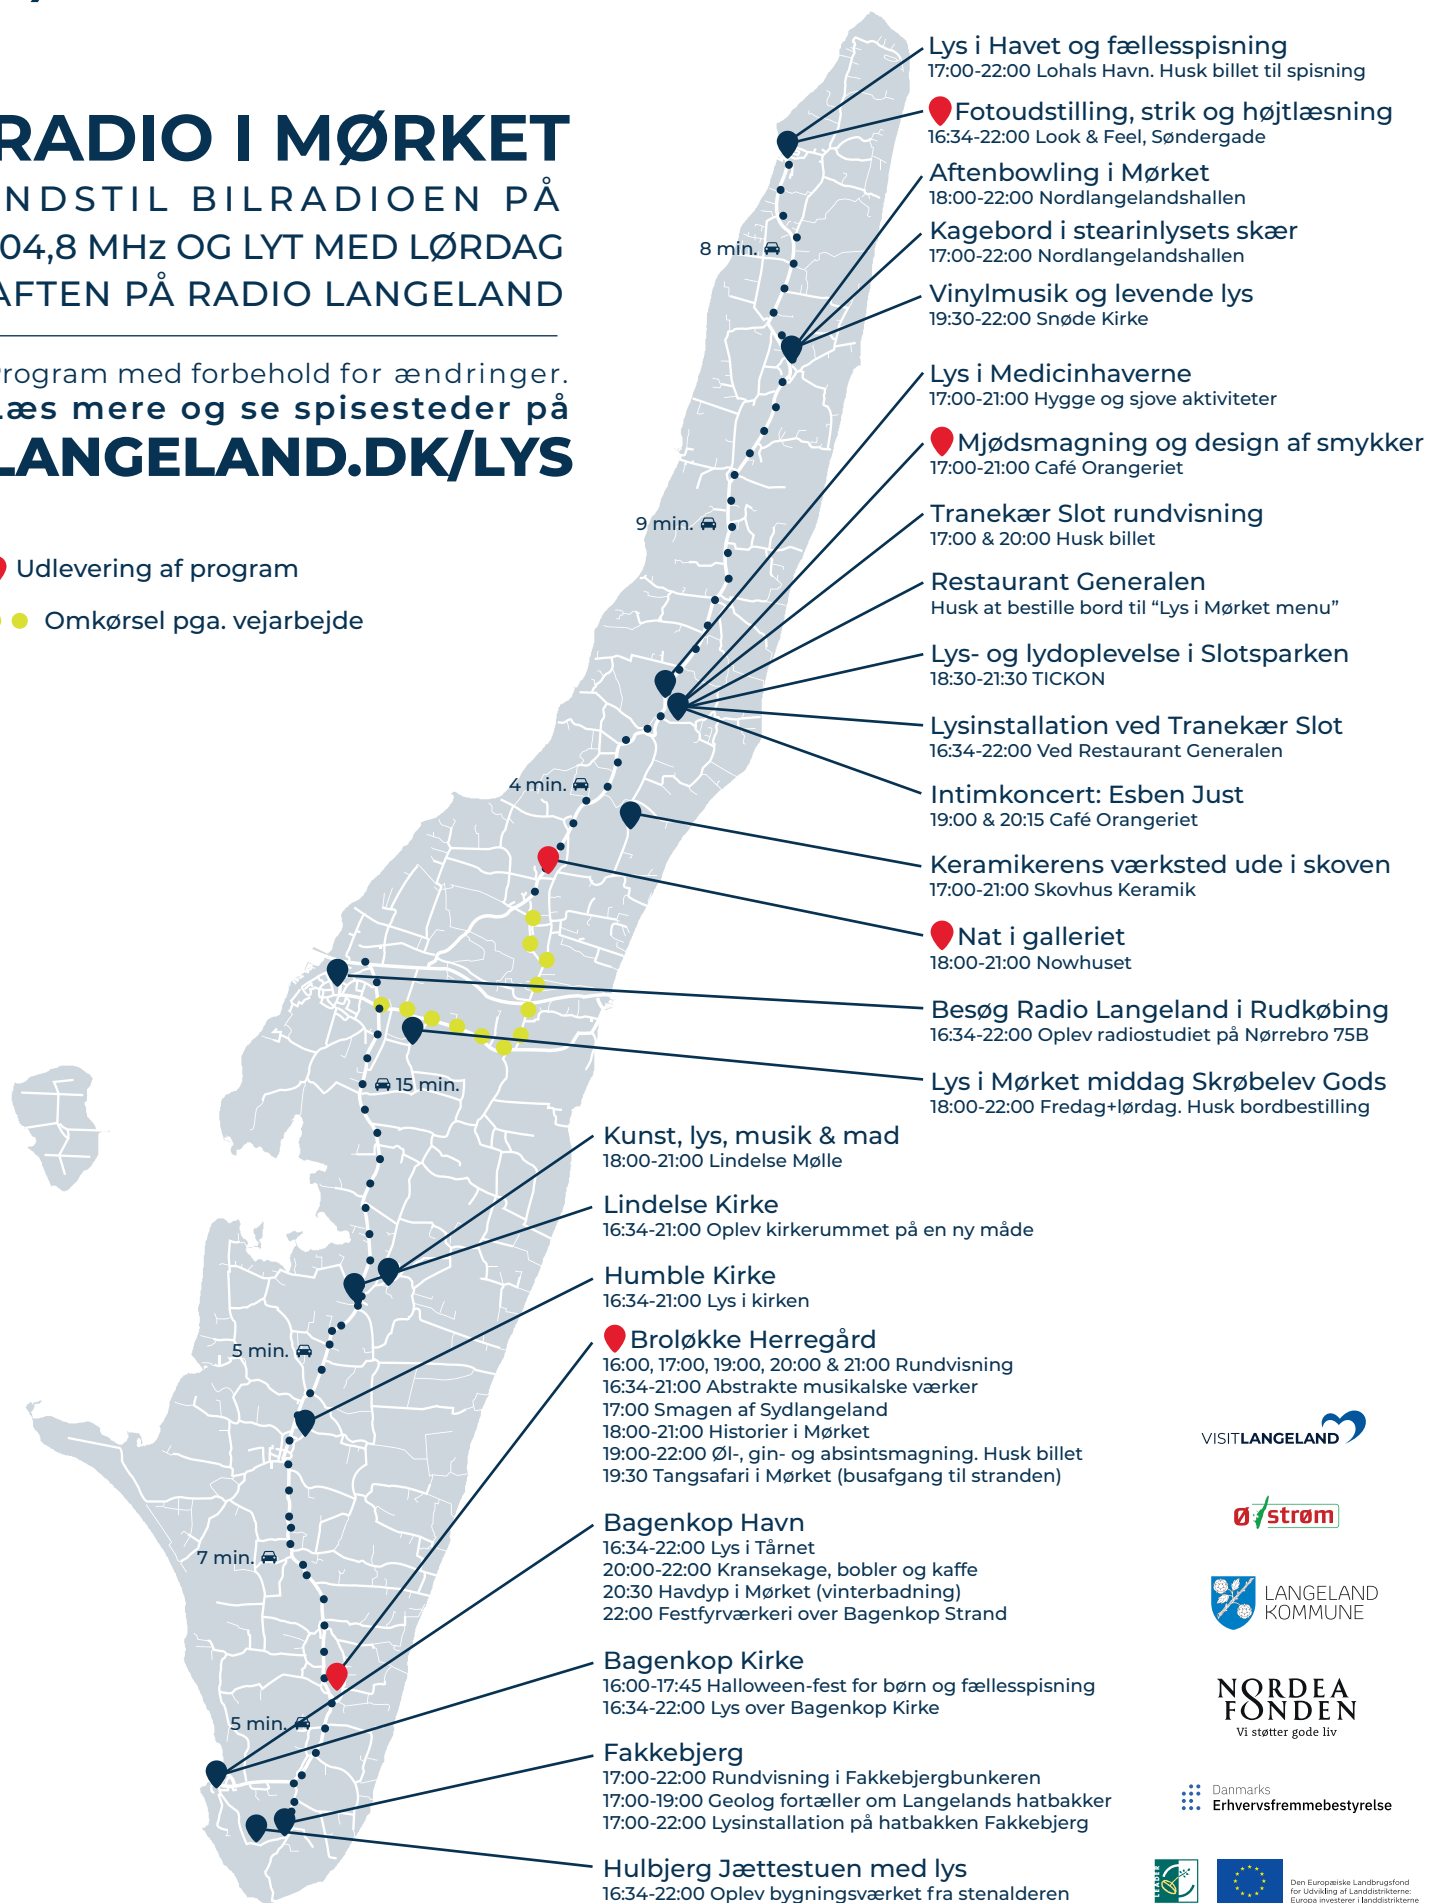

LYS I MØRKET

LØRDAG D. 5. NOVEMBER LANGELAND

RADIO I MØRKET

INDSTIL BILRADIOEN PÅ
104,8 MHz OG LYT MED LØRDAG
AFTEN PÅ RADIO LANGELAND

Program med forbehold for ændringer.
Læs mere og se spisesteder på
LANGELAND.DK/LYS

- 📍 Udlevering af program
- 🚧 Omkørsel pga. vejarbejde

VISITLANGELAND

Østrøm

LANGELAND
KOMMUNE

NORDEA
FONDEN
Vi støtter gode liv

Danmarks
Erhvervsfremmebestyrelse