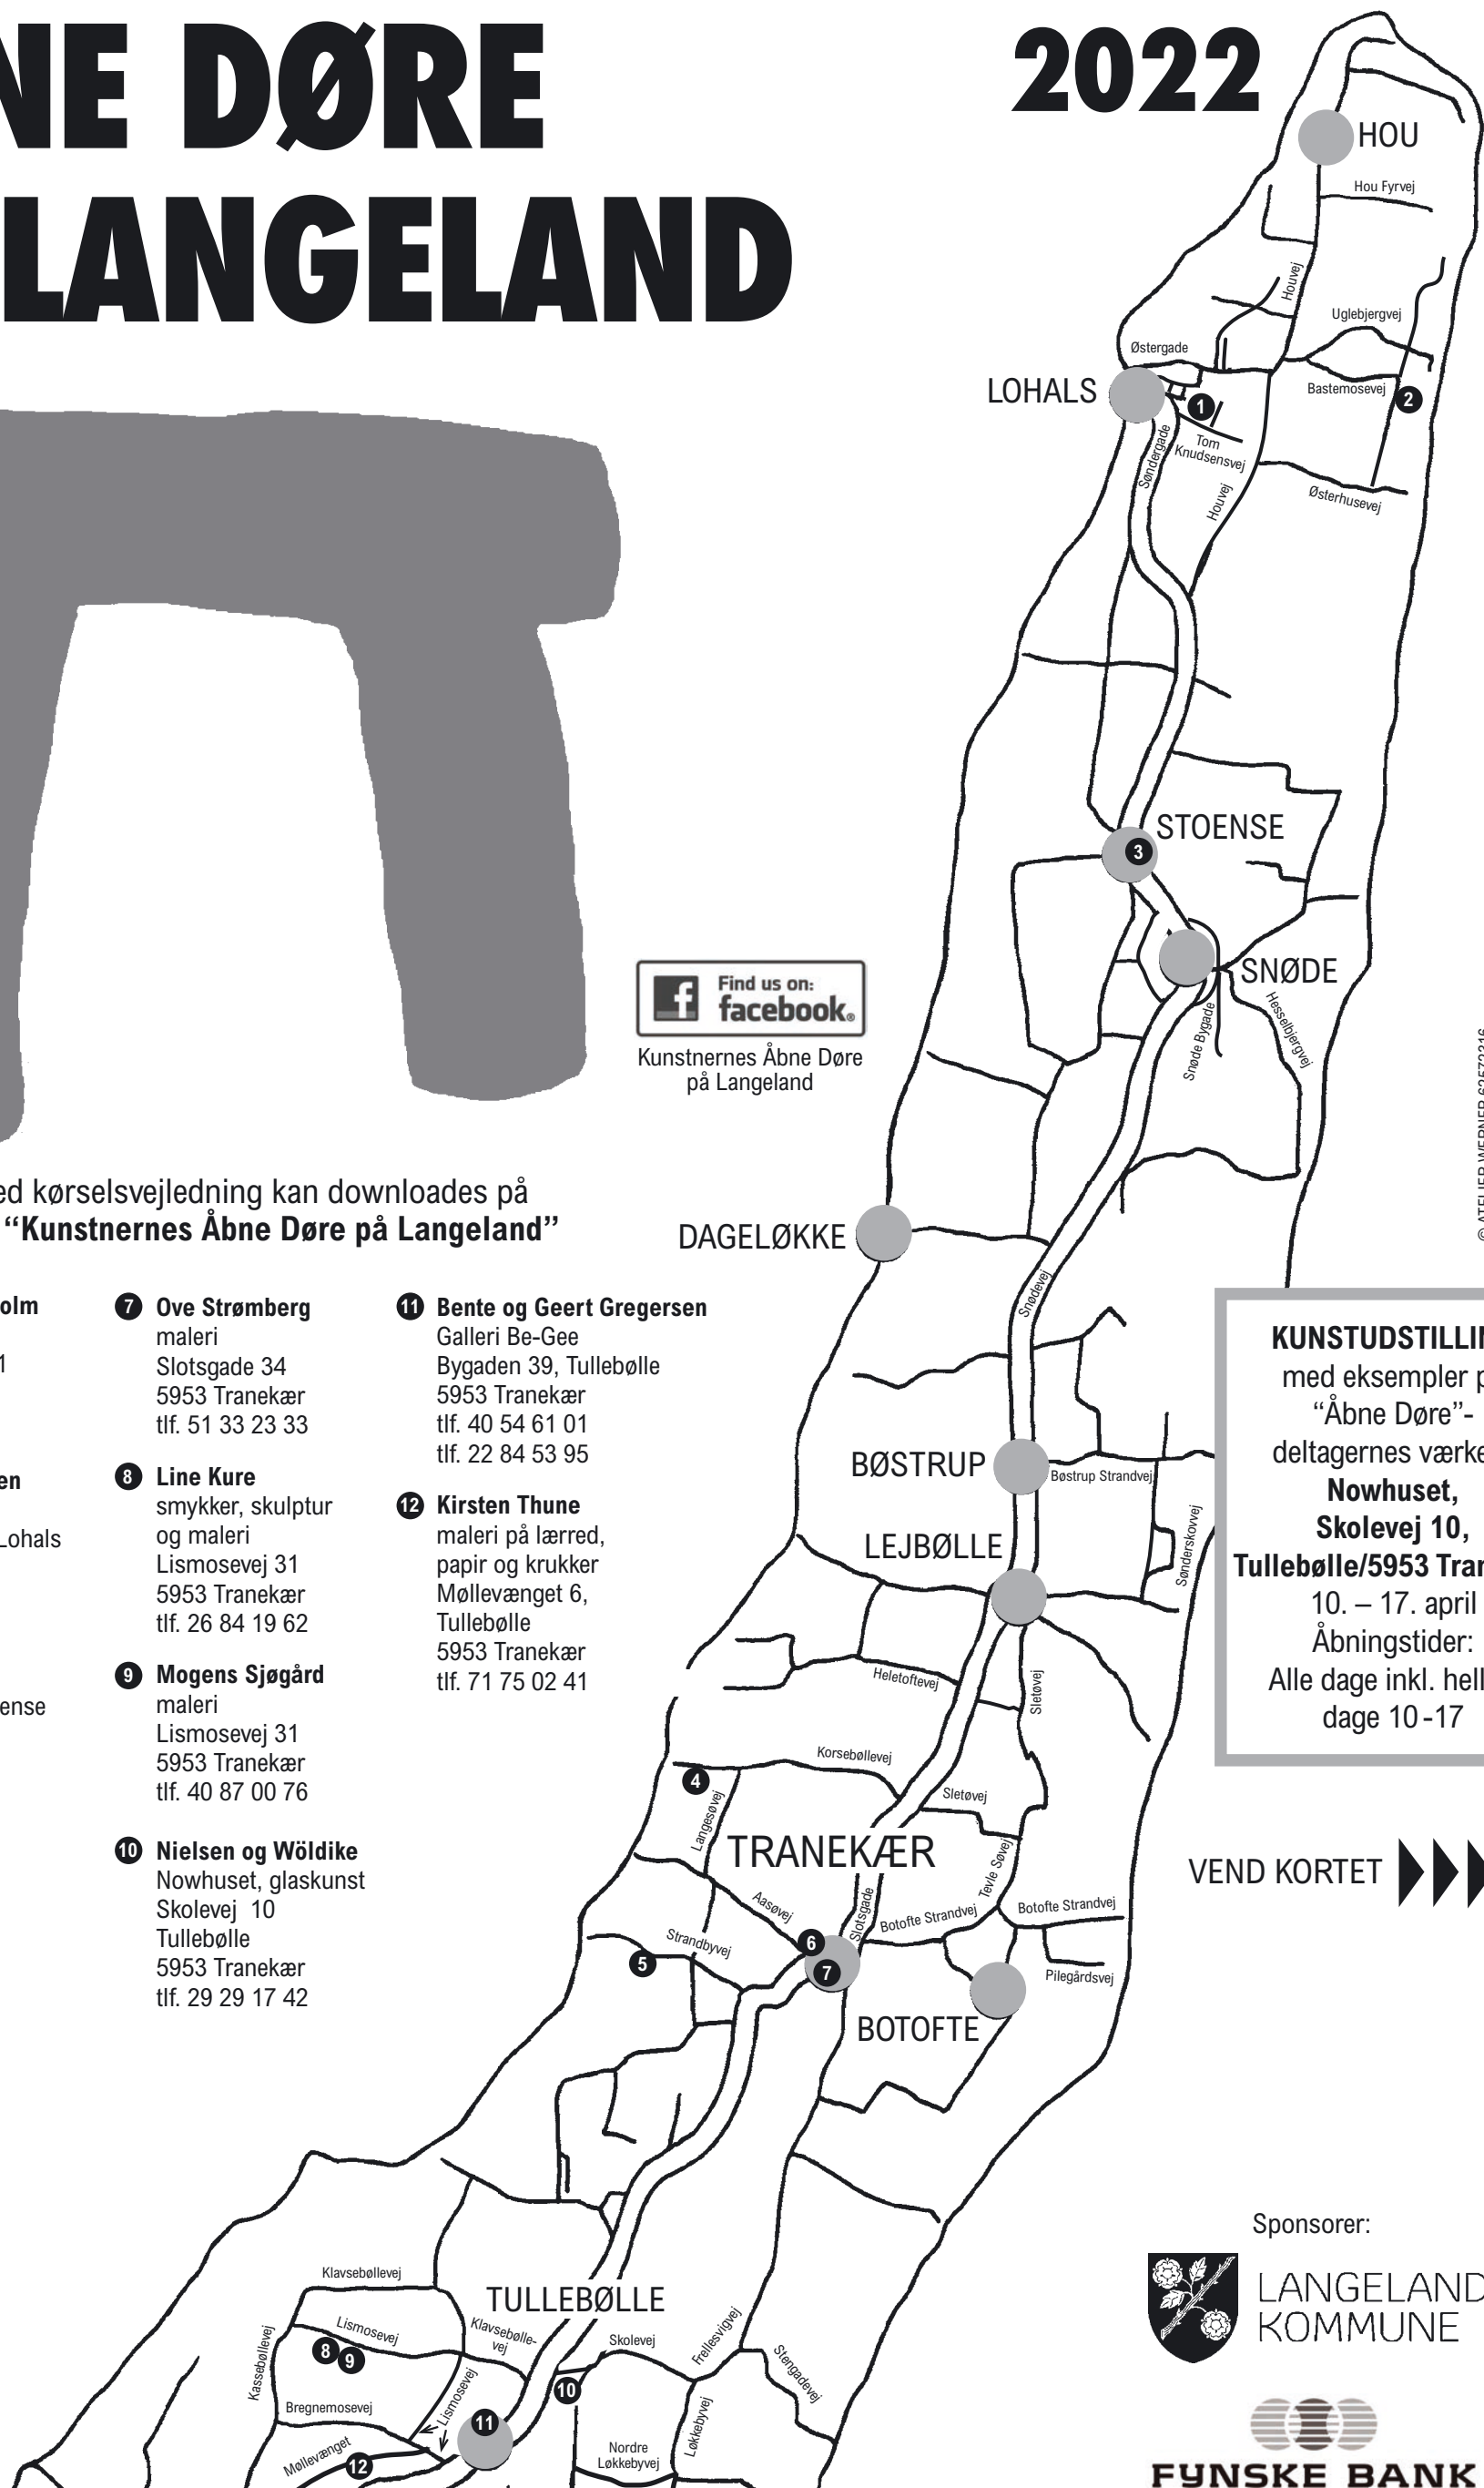

© ATELIER WERNER 62572316

KUNSTUDSTILLING
med eksempler på
"Åbne Døre"-
deltagernes værker i
**Nowhuset,
Skolevej 10,
Tullebølle/5953 Tranekær**
10. – 17. april
Åbningstider:
Alle dage inkl. hellig-
dage 10-17

VEND KORTET ►►►

Sponsorer:
 **LANGELAND
KOMMUNE**

FYNSKE BANK