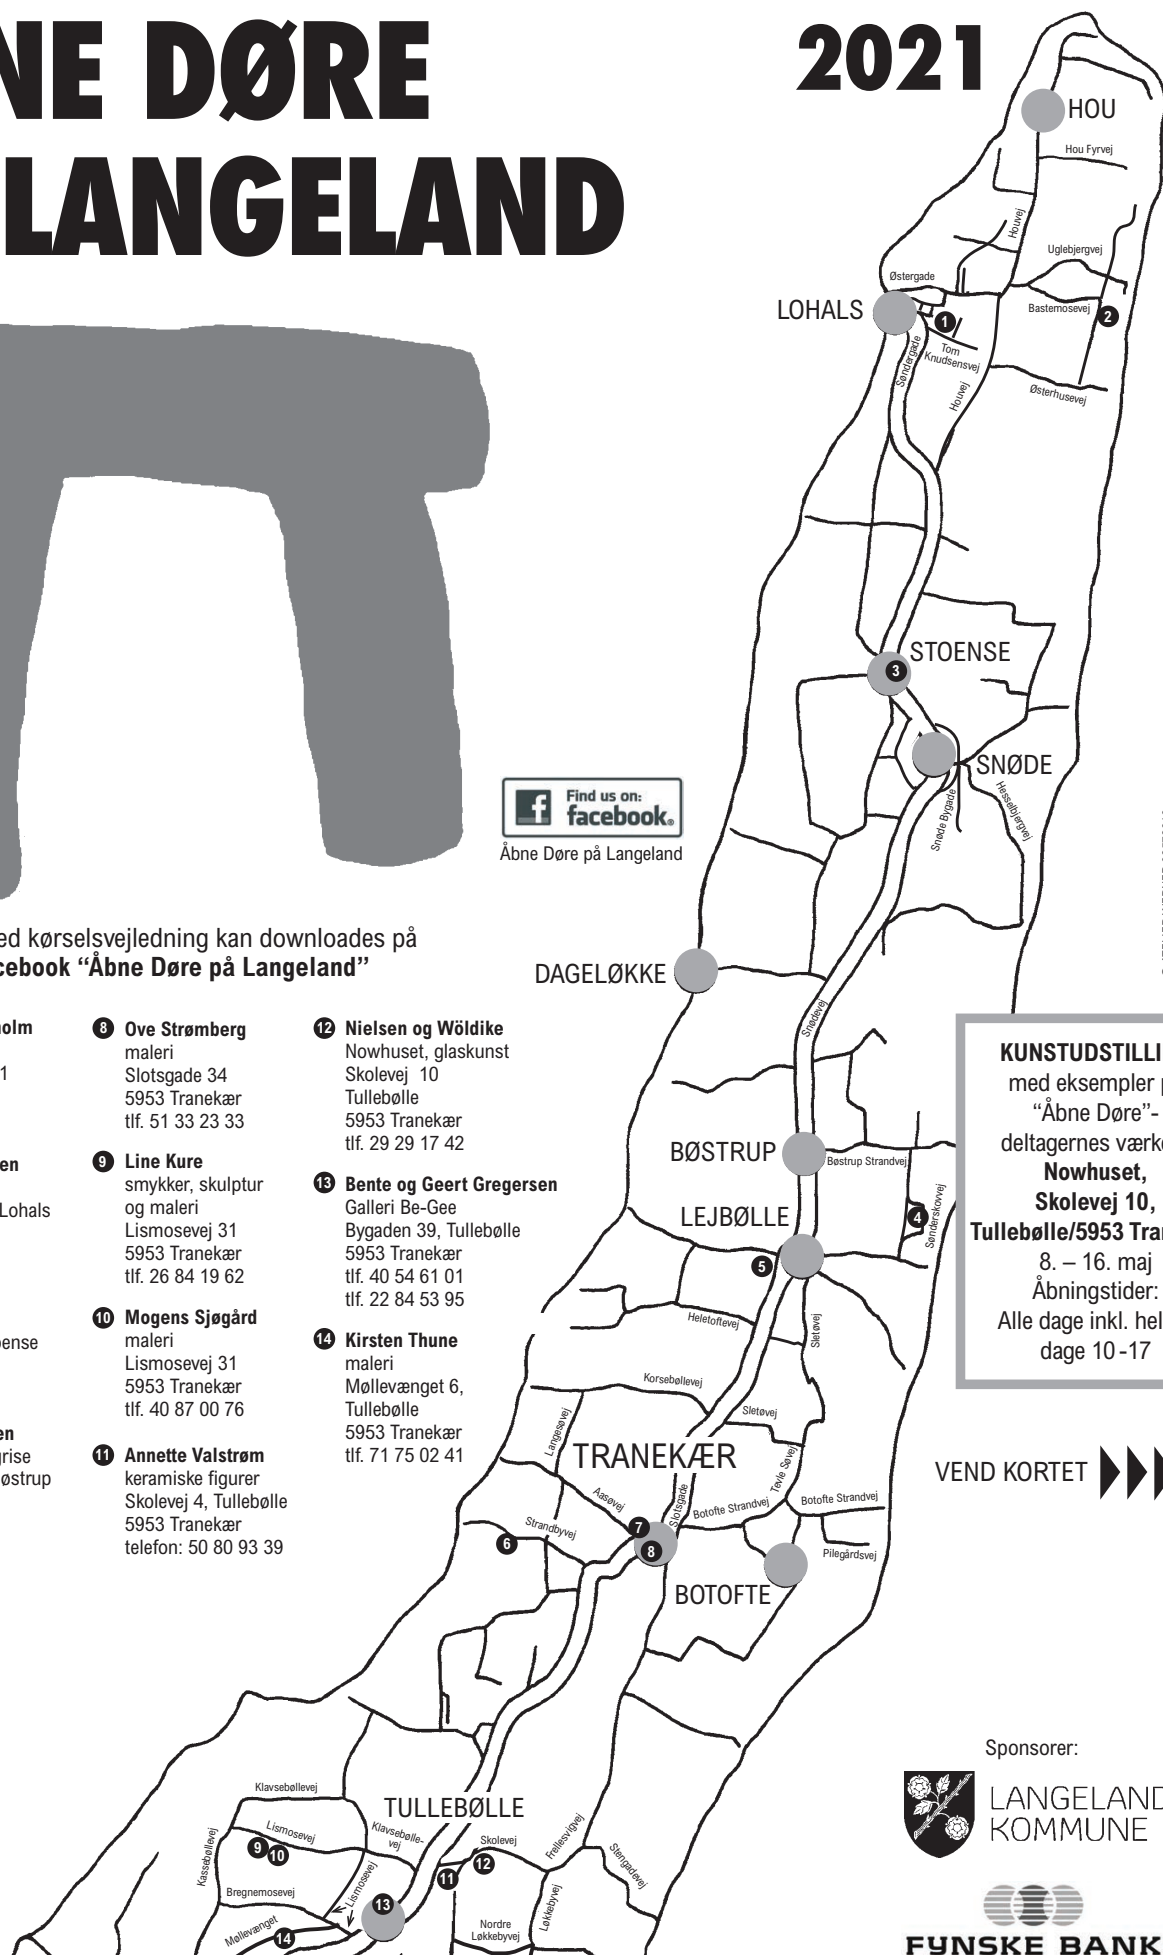

KUNSTUDSTILLING
med eksempler på
"Åbne Døre"-
deltagernes værker i
**Nowhuset,
Skolevej 10,
Tullebølle/5953 Tranekær**
8. – 16. maj
Åbningstider:
Alle dage inkl. hellig-
dage 10-17

VEND KORTET ►►►

Sponsorer:
 LANGELAND
KOMMUNE
 FYN
SK
BANK

KUNSTUDSTILLING med eksempler
på "Åbne Døre"-deltagernes værker
i **Nowhuset, Skolevej 10, Tullebølle**
5953 Tranekær 8. – 16. maj
Åbningstider:
Alle dage inkl. helligdage 10-17

Sponsorer:

Åbne Døre på Langeland